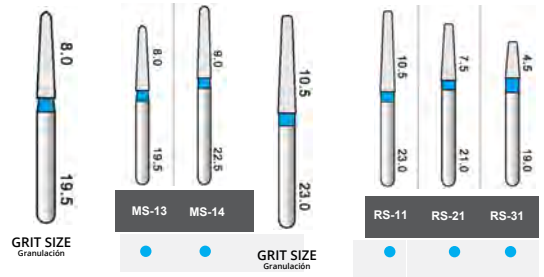

**FO - FLAME OGIVAL END**

GRIT SIZE  
Granulación

**SF - STRAIGHT FLAT END**

GRIT SIZE  
Granulación

**SI - SINGLE INVERTED**

GRIT SIZE  
Granulación

**SI - SINGLE INVERTED**

GRIT SIZE  
Granulación

**MS**

**RS**

GRIT SIZE  
Granulación

GRIT SIZE  
Granulación

RM29/box of 5's

Buy  
**6** get **1**  
**FREE!**

Buy  
**20** get **5**  
**FREE!**

Buy  
**10** get **2**  
**FREE!**