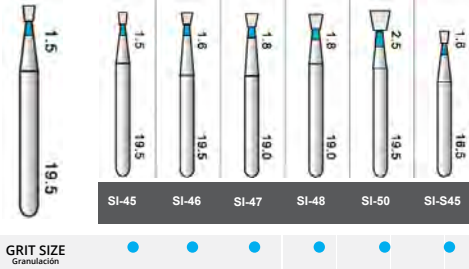

**FO - FLAME OGIVAL END**

GRIT SIZE  
Granulación

**SF - STRAIGHT FLAT END**

GRIT SIZE  
Granulación

**SI - SINGLE INVERTED**

GRIT SIZE  
Granulación

**SI - SINGLE INVERTED**

GRIT SIZE  
Granulación