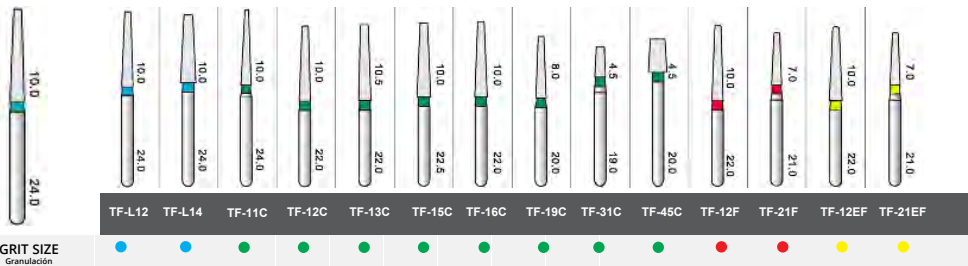

TF - TAPER FLAT END