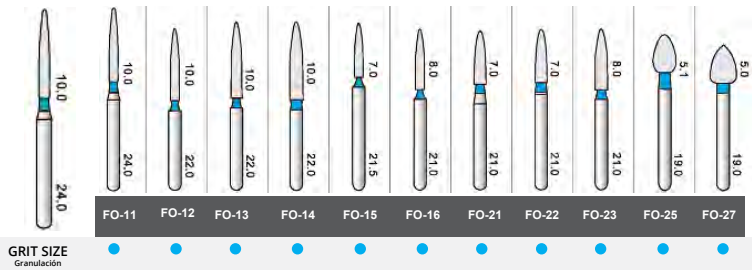

### DI - DOUBLE INVERTED CONE

MDA REG.NO: GB712761023318

**EX - SPECIAL (EXTRA) SHAPE**

GRIT SIZE  
Granulación

**FO - FLAME OGIVAL END**

GRIT SIZE  
Granulación

**FO - FLAME OGIVAL END**

GRIT SIZE  
Granulación

**FO - FLAME OGIVAL END**

GRIT SIZE  
Granulación

**SF - STRAIGHT FLAT END**

GRIT SIZE  
Granulación

**SI - SINGLE INVERTED**

GRIT SIZE  
Granulación

**SI - SINGLE INVERTED**

GRIT SIZE  
Granulación