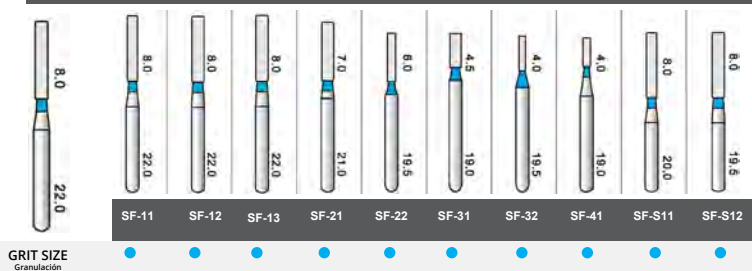

**FO - FLAME OGIVAL END**

GRIT SIZE  
Granulación

**SF - STRAIGHT FLAT END**

GRIT SIZE  
Granulación

**SI - SINGLE INVERTED**

GRIT SIZE  
Granulación

**SI - SINGLE INVERTED**

GRIT SIZE  
Granulación