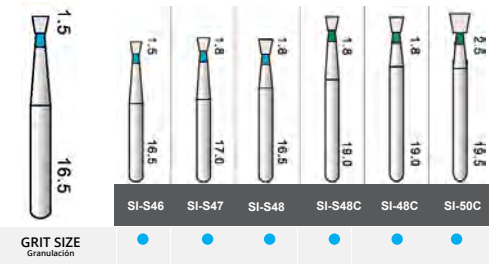

**FO - FLAME OGIVAL END**

GRIT SIZE  
Granulación

**SF - STRAIGHT FLAT END**

GRIT SIZE  
Granulación

**SI - SINGLE INVERTED**

GRIT SIZE  
Granulación

**SI - SINGLE INVERTED**

GRIT SIZE  
Granulación