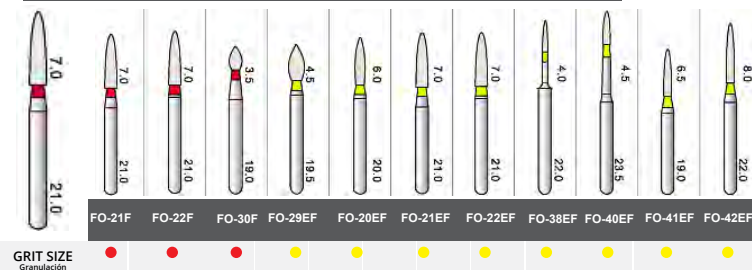

FO - FLAME OGIVAL END

GRIT SIZE
Granulación