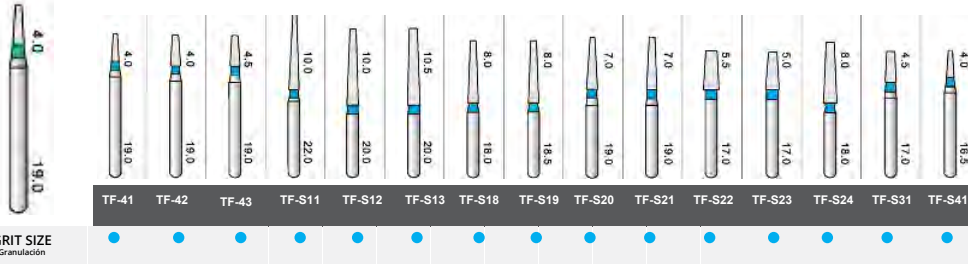

MDA REG.NO: GB712761023318

TF - TAPER FLAT END