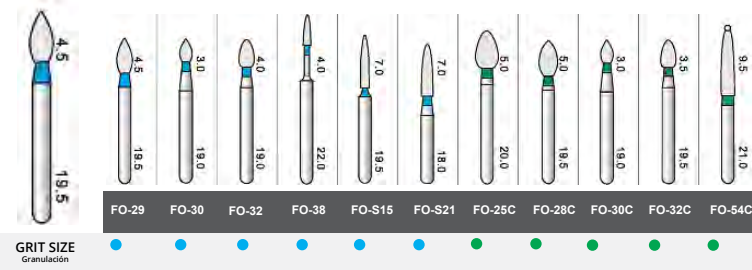

### DI - DOUBLE INVERTED CONE

MDA REG.NO: GB712761023318

**EX - SPECIAL (EXTRA) SHAPE**

GRIT SIZE  
Granulación

**FO - FLAME OGIVAL END**

GRIT SIZE  
Granulación

**FO - FLAME OGIVAL END**

GRIT SIZE  
Granulación

**FO - FLAME OGIVAL END**

GRIT SIZE  
Granulación

**SF - STRAIGHT FLAT END**

GRIT SIZE  
Granulación

**SI - SINGLE INVERTED**

GRIT SIZE  
Granulación

**SI - SINGLE INVERTED**

GRIT SIZE  
Granulación